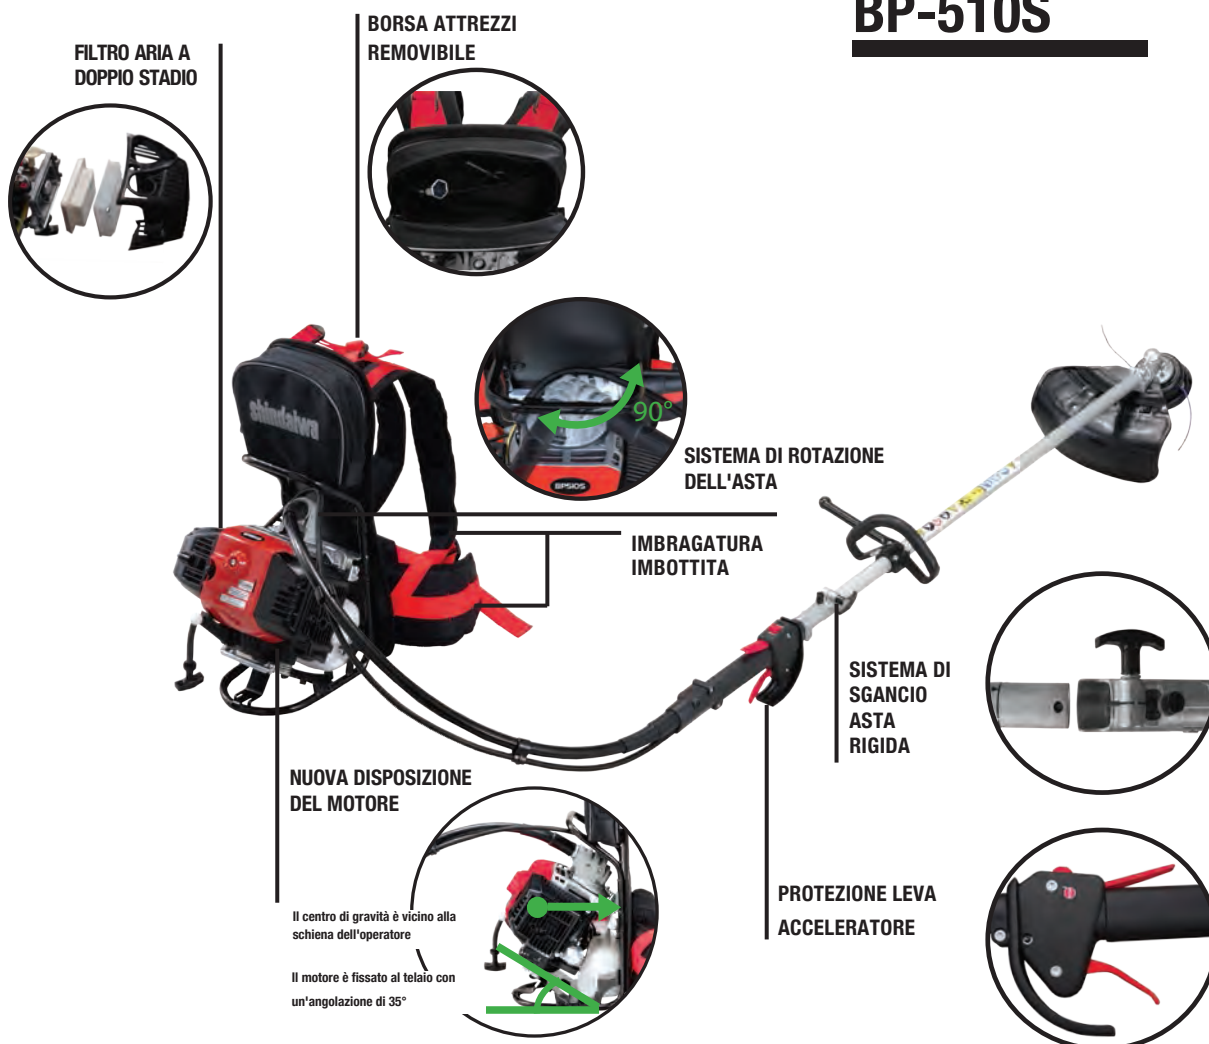

shindaiwa®

BP-510S

**Innovativo ed estremamente potente
decespugliatore a zaino.**

Estensione della garanzia a 5 anni per il privato/2 anni per il professionista. Per la vostra sicurezza utilizzare sempre abbigliamento protettivo durante il lavoro.

CARATTERISTICHE

BP-510S

// La nuova disposizione del motore mantiene il centro di gravità vicino al corpo dell'operatore per ridurre la fatica.

// Il sistema di rotazione dell'asta rende il lavoro più confortevole.

// Il motore professionale a due tempi da 50.2 cm³ fornisce elevate prestazioni di taglio.

// Sistema di avviamento facilitato Soft-Start.

// Sistema di sgancio dell'asta rigida.

// Protezione della leva acceleratore per una maggiore durata nel tempo.

// Imbragatura imbottita per un maggior comfort per l'operatore.

// Filtro aria a doppio stadio per un filtraggio migliore.
// Borsa portaoggetti removibile standard.

BP510S SPECIFICATIONS

Cilindrata (cm ³)	Peso a secco* (kg)	Potenza (kW/ps)	Capacità serbatoio Mix	Tipo Asta	Diametro asta trasmissione	Diametro asta	R. Riduzione scatola ingranaggi
50.2	12.0	2.16 / 2.94	1.00 L	Rigida	8.0 mm	28.0 mm	1.33